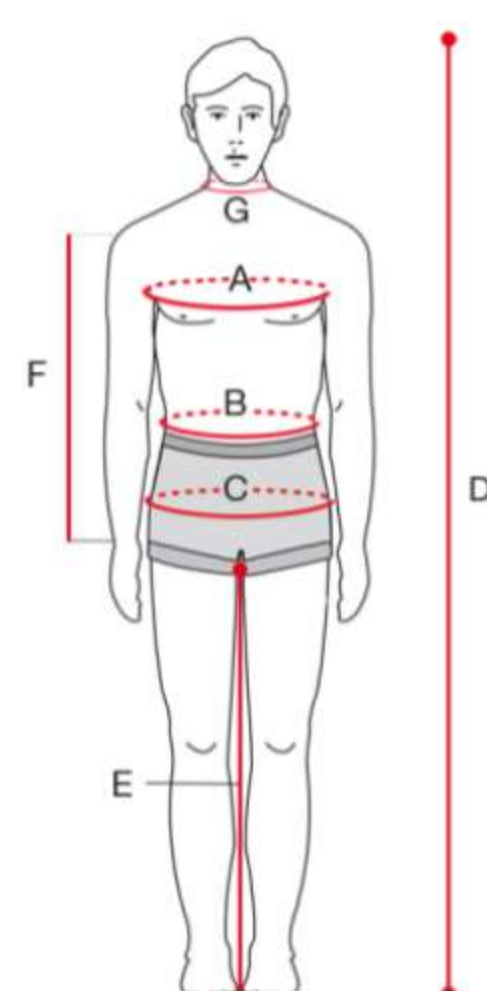

Mono de piel DAINESE para hombre

Talla EURO	44	46	48	50	52	54	56	58	60	62	64
T. INTERNACIONAL	S		M		L		XL		XXL	3XL	4XL
Talla USA	34	36	38	40	42	44	46	48	50	52	54
A Circunferencia tórax (cm)	86 - 90	90 - 94	94 - 98	98 - 102	102 - 106	106 - 110	110 - 114	114 - 118	118 - 122	122 - 126	126 - 130
B Circunferencia cintura (cm)	74 - 78	78 - 82	82 - 86	86 - 90	90 - 94	94 - 98	98 - 102	102 - 106	106 - 110	110 - 114	114 - 118
C Circunferencia cadera (cm)	88 - 92	92 - 96	96 - 100	100 - 104	104 - 108	108 - 112	112 - 116	116 - 120	120 - 124	124 - 128	128 - 132
D Altura (cm)	166 - 169	169 - 172	172 - 175	175 - 178	178 - 181	181 - 184	184 - 187	187 - 188	188 - 189	189 - 190	190 - 191
E Entrepierna (cm)	77 - 79	79 - 80	80 - 82	82 - 83	83 - 84	84 - 85	85 - 86	86 - 87	87 - 88	87 - 88	88 - 89
F Longitud manga (cm)	56 - 57	57 - 58	58 - 59	59 - 60	60 - 61	61 - 62	62 - 63	62 - 63	63 - 64	63 - 64	64 - 65
G Circunferencia cuello (cm)	36.5 - 37.5	37.5 - 38.5	38.5 - 39.5	39.5 - 40.5	40.5 - 41.5	41.5 - 42.5	42.5 - 43.5	43.5 - 44.5	44.5 - 45.5	45.5 - 46.5	46.5 - 47.5