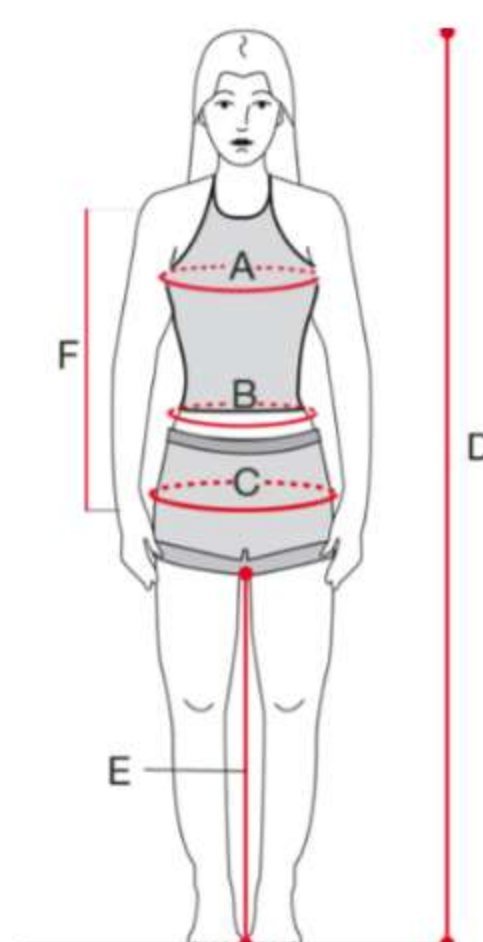

Mono de piel DAINESE para mujer

Talla EURO	38	40	42	44	46	48	50	52	54
T. INTERNACIONAL	XXS	XS	S	M		L	XL		XXL
Talla USA	0	2	4	6	8	10	12	14	16
A Circunferencia tórax (cm)	72 - 76	76 - 80	80 - 84	88 - 92	84 - 88	92 - 96	96 - 100	100 - 104	104 - 108
B Circunferencia cintura (cm)	56 - 60	60 - 64	64 - 68	68 - 72	72 - 76	76 - 80	80 - 84	84 - 88	88 - 92
C Circunferencia cadera (cm)	82 - 86	86 - 90	90 - 94	97 - 98	98 - 102	102 - 106	106 - 110	110 - 114	114 - 118
D Altura (cm)	157 - 160	160 - 163	163 - 166	166 - 169	169 - 172	172 - 175	175 - 177	177 - 178	178 - 179
E Entrepierna (cm)	73 - 75	75 - 76	76 - 78	78 - 79	79 - 80	80 - 81	81 - 82	81 - 82	81 - 82
F Longitud manga (cm)	51 - 52	52 - 54	54 - 55	55 - 57	57 - 58	58 - 59	59 - 60	60 - 61	60 - 61