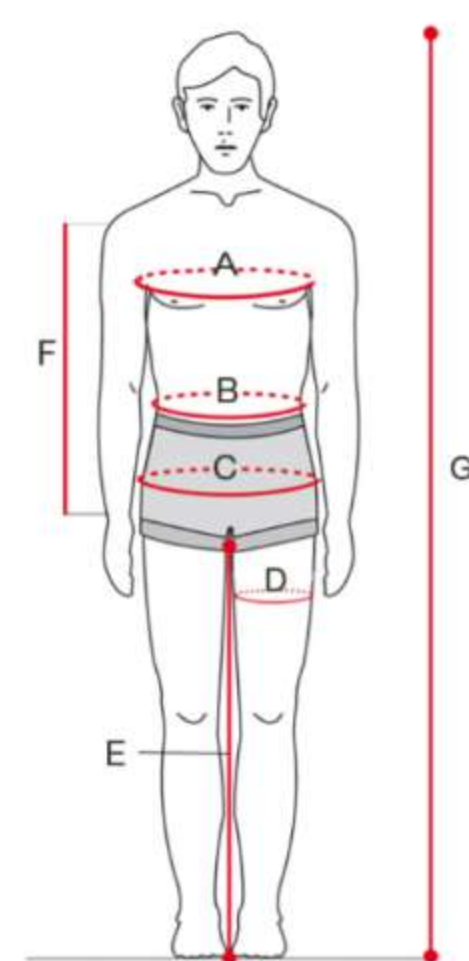

¿Cuál es mi talla de mono de piel?

Sólo necesitas una cinta métrica y medirte como se detalla más abajo.

*Tablas provistas por el fabricante.

Mono de piel ALPINESTARS para hombre

EURO	40	42	44	46	48	50	52	54	56	58	60	62	64	66
U.S.	30	32	34	36	38	40	42	44	46	48	50	52	54	56
U.S. pants	24	26	28	30	32	34	36	38	40	42	44	46	48	50
INTL. SIZE	XXS	XS	S	M	L	XL	XXL	3XL	4XL	5XL				
A. Pecho (cm)	78-82	82-86	86-90	90-94	94-98	98-102	102-106	106-110	110-114	114-118	118-122	122-126	126-130	130-134
B. Cintura (cm)	64-68	68-72	72-76	76-80	80-84	84-88	88-92	92-96	96-100	100-104	104-108	108-112	112-116	116-120
C. Cadera (cm)	79-83	83-87	87-91	91-95	95-99	99-103	103-107	107-111	111-115	115-119	119-123	123-127	127-131	131-136
D. Muslo (cm)	48-49	49-51	51-53	53-55	55-57	57-59	59-61	61-63	63-65	65-67	67-69	69-71	71-73	73-75
E. Entrepierna (cm)	71-72	72-74	74-76	76-78	78-80	80-82	82-84	84-86	86-88	88-90	88-90	90-92	90-92	90-92
F. Brazo exterior (cm)	49-50	50-52	52-54	54-56	56-58	58-60	60-62	62-64	64-66	66-68	66-68	68-70	68-70	68-70
G. Altura (cm)	150-156	156-163	163-167	167-171	171-175	175-179	179-183	183-187	187-191	191-195	195-199	195-199	195-199	195-199