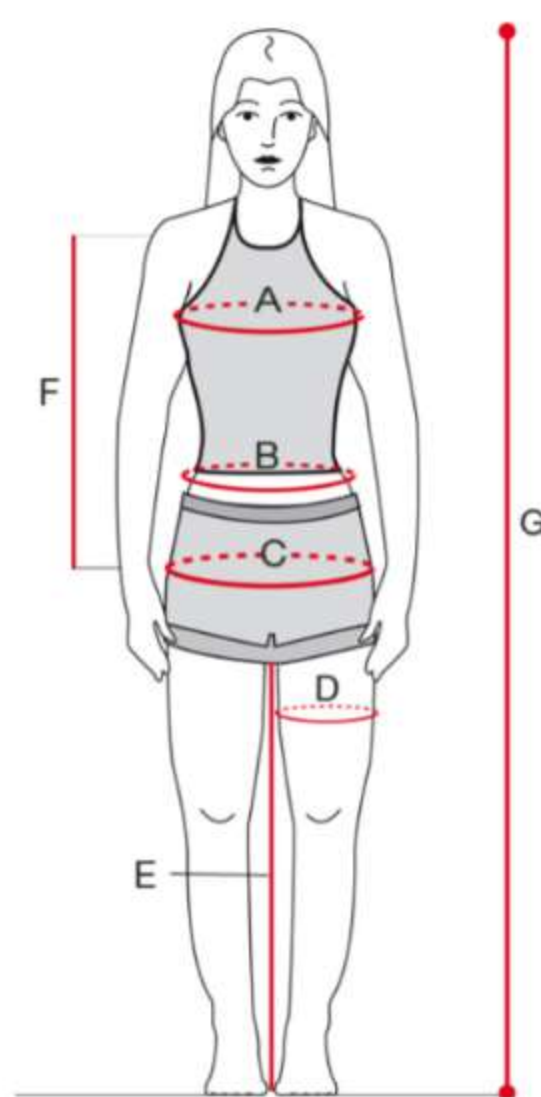

Mono de piel ALPINESTARS para mujer

EURO	36	38	40	42	44	46	48	50	52	54
U.S.	0	2	4	6	8	10	12	14	16	18
U.S. pants	22	24	26	28	30	32	34	36	38	40
INTL. SIZE	XXS	XS	S	M	L	XL	XXL	3XL		
A. Pecho (cm)	74-78	78-82	82-86	86-90	90-94	94-98	98-102	102-106	106-110	110-114
B. Cintura (cm)	58-62	62-66	66-70	70-74	74-78	78-82	82-86	86-90	90-94	94-98
C. Cadera (cm)	82-86	86-90	90-94	94-98	98-102	102-106	106-110	110-114	114-118	118-122
D. Muslo (cm)	50-52	52-54	54-56	56-58	58-60	60-62	62-64	64-66	66-68	68-70
E. Entrepierna (cm)	72-74	74-76	76-78	78-80	80-82	82-84	84-86	84-86	86-88	86-88
F. Brazo exterior (cm)	50-52	52-54	54-56	56-58	58-60	60-62	62-64	62-64	64-66	64-66
G. Altura (cm)	157-161	161-165	165-169	169-173	173-177	177-181	181-185	181-185	185-189	185-189